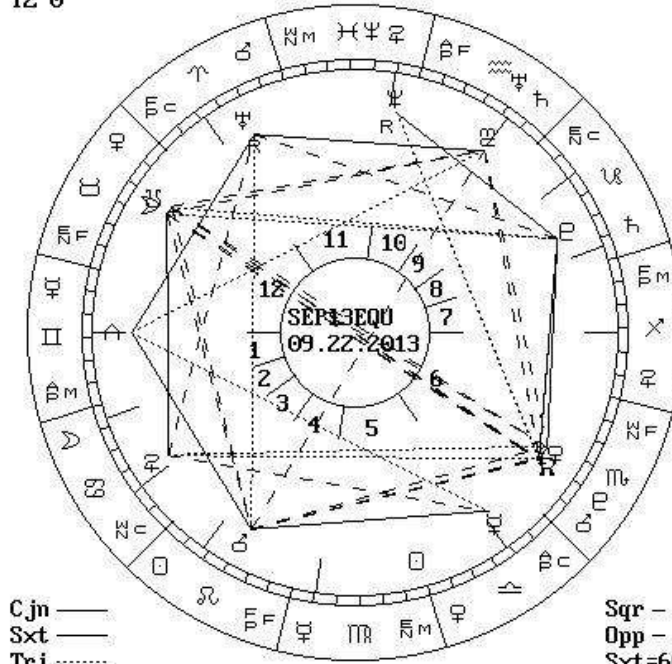

01A 14GEM00
02S 03CAN00
03C 19CAN49
04A 08LE050
05S 05VIR23
06C 19LIB04

C - 5
F - 5
M - 2

A - 4
S - 4
C - 4

07A 14SAG00
08S 03CAP00
09C 19CAP49
10A 08AQU50
11S 05PIS23
12C 19ARI04

Cjn ———
Sxt ———
Tri ······

Sqr — —
Opp — —
Sxt=60
Tri=120

(mm.dd.yyyy)