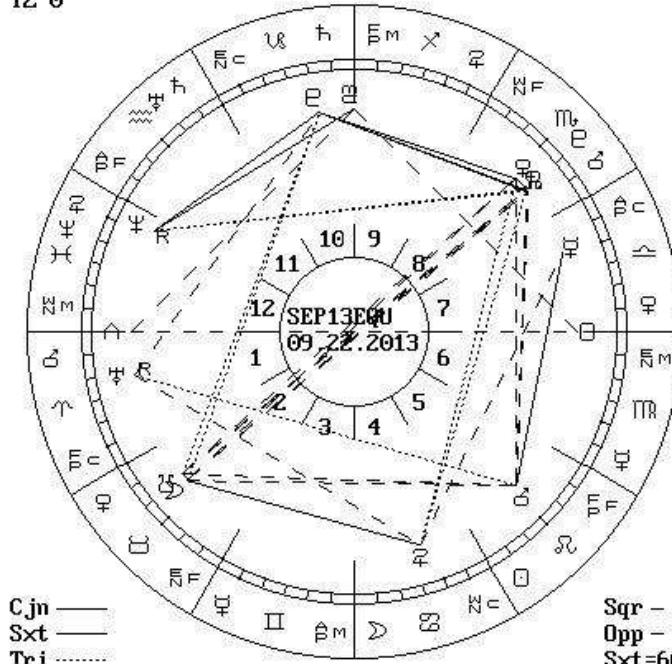

Chart 5 - 22 Sept 2013 - Exact Equinox - Decumbiture

SUN 00LIB00 LA 51.32
MOO 11TAU50 LO .05
MER 20LIB59 TZ 0
VEN 13SC018
MAR 16LE015
JUP 17CAN21
SAT 09SC008
09.22.2013

F - 3
E - 3
A - 2
W - 4

P - 5
N - 7

BT 8.38 PM
URA 10ARI57
NEP 03PIS16
PLU 08CAP59
ASC 00ARI00
MID 00CAP00
MIN 09SC034
MSN 09TAU34

01A 00ARI00
02S 00TAU00
03C 00GEM00
04A 00CAN00
05S 00LE000
06C 00VIR00

C - 7
F - 4
M - 1

A - 7
S - 4
C - 1

07A 00LIB00
08S 00SC000
09C 00SAG00
10A 00CAP00
11S 00AQU00
12C 00PIS00

Cjn ———
Sxt ———
Tri ······

Sqr — —
Opp — —
Sxt=60
Tri=120

(mm.dd.yyyy)

--(--)

Chart 6 - 22 Sept 2013 - Exact Equinox - Tropical - *This is the Key Chart*

SUN 00LIB00 LA 51.32
MOO 11TAU50 LO .05
MER 20LIB59 TZ 0
VEN 13SC018
MAR 16LE015
JUP 17CAN21
SAT 09SC008
09.22.2013

F - 2
E - 2
A - 4
W - 4

P - 6
N - 6

BT 8.38 PM
URA 10ARI57
NEP 03PIS16
PLU 08CAP59
ASC 14GEM00
MID 08AQU50
MIN 09SC034
MSN 09TAU34