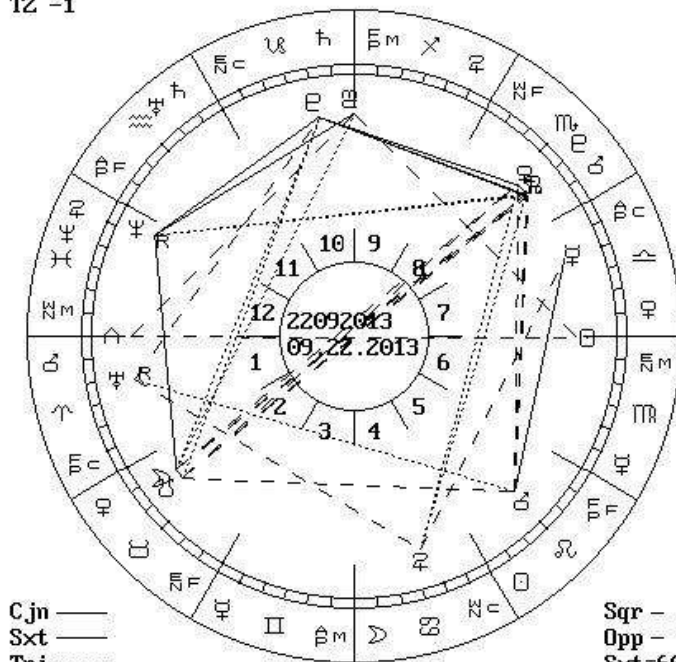

01A 00ARI00
02S 00TAU00
03C 00GEM00
04A 00CAN00
05S 00LED00
06C 00VIR00

C - 6
F - 4
M - 2

A - 6
S - 4
C - 2

07A 00LIB00
08S 00SC000
09C 00SAG00
10A 00CAP00
11S 00AQU00
12C 00PIS00

Cjn ———
Sxt ———
Tri ······

Sqr — —
Opp — —
Sxt=60
Tri=120

(mm.dd.yyyy)