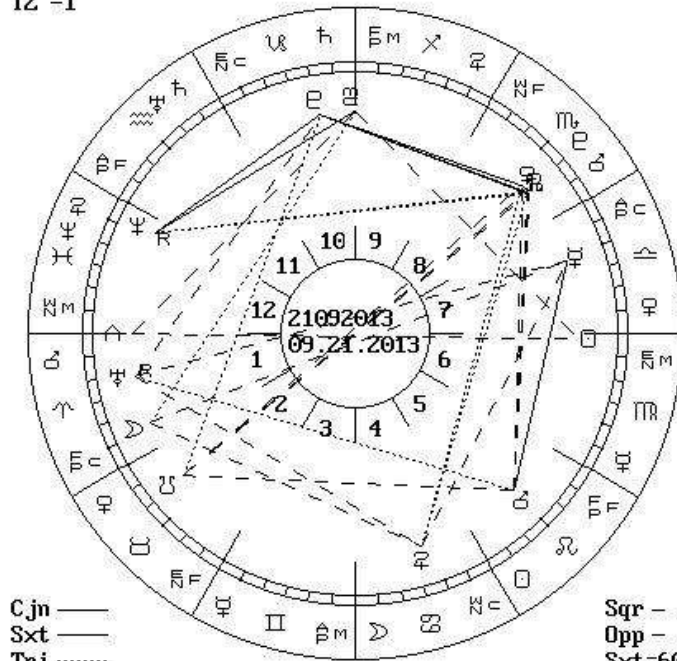

Chart 2 - 21 Sept 2013 - Noon Tropical

SUN 28VIR38
MOO 23ARI41
MER 18LIB59
VEN 11SC043
MAR 15LE023
JUP 17CAN10
SAT 09SC000
09.21.2013

LA 51.32
LO .05
TZ -1

01A 00ARI00
02S 00TAU00
03C 00GEM00
04A 00CAN00
05S 00LED00
06C 00VIR00

F - 4
E - 3
A - 1
W - 4

P - 5
N - 7

BT 0 PM
URA 11ARI00
NEP 03PIS18
PLU 08CAP59
ASC 00ARI00
MID 00CAP00
MIN 09SC038
MSN 09TAU38