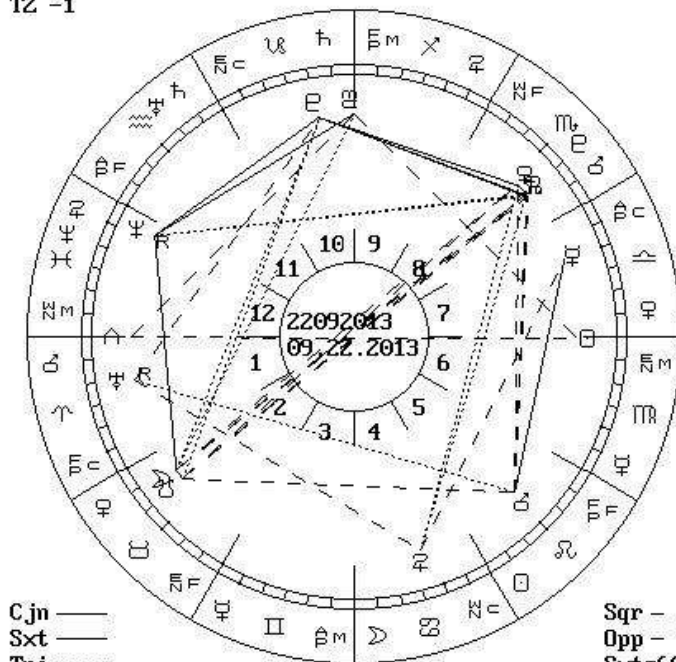

Chart 3 - 22 Sept 2013 - Noon Decumbiture

SUN 29UIR36 LA 51.32
MOO 06TAU42 LO .05
MER 20LIB25 TZ -1
VEN 12SC051
MAR 16LED00
JUP 17CAN18
SAT 09SC006
09.22.2013

F - 3
E - 4
A - 1
W - 4

P - 4
N - 8

BT 0 PM
URA 10ARI58
NEP 03PIS16
PLU 08CAP59
ASC 00ARI00
MID 00CAP00
MNN 09SC035
MSN 09TAU35

01A 00ARI00
02S 00TAU00
03C 00GEM00
04A 00CAN00
05S 00LED00
06C 00VIR00

C - 6
F - 4
M - 2

A - 6
S - 4
C - 2

07A 00LIB00
08S 00SC000
09C 00SAG00
10A 00CAP00
11S 00AQU00
12C 00PIS00

Cjn ———
Sxt ———
Tri ······

Sqr — —
Opp — —
Sxt=60
Tri=120

(mm.dd.yyyy)

--(--)

Chart 4 - 22 Sept 2013 - Noon Tropical

SUN 29UIR36 LA 51.32
MOO 06TAU42 LO .05
MER 20LIB25 TZ -1
VEN 12SC051
MAR 16LED00
JUP 17CAN18
SAT 09SC006
09.22.2013

F - 3
E - 4
A - 1
W - 4

P - 4
N - 8

BT 0 PM
URA 10ARI58
NEP 03PIS16
PLU 08CAP59
ASC 00ARI00
MID 00CAP00
MNN 09SC035
MSN 09TAU35